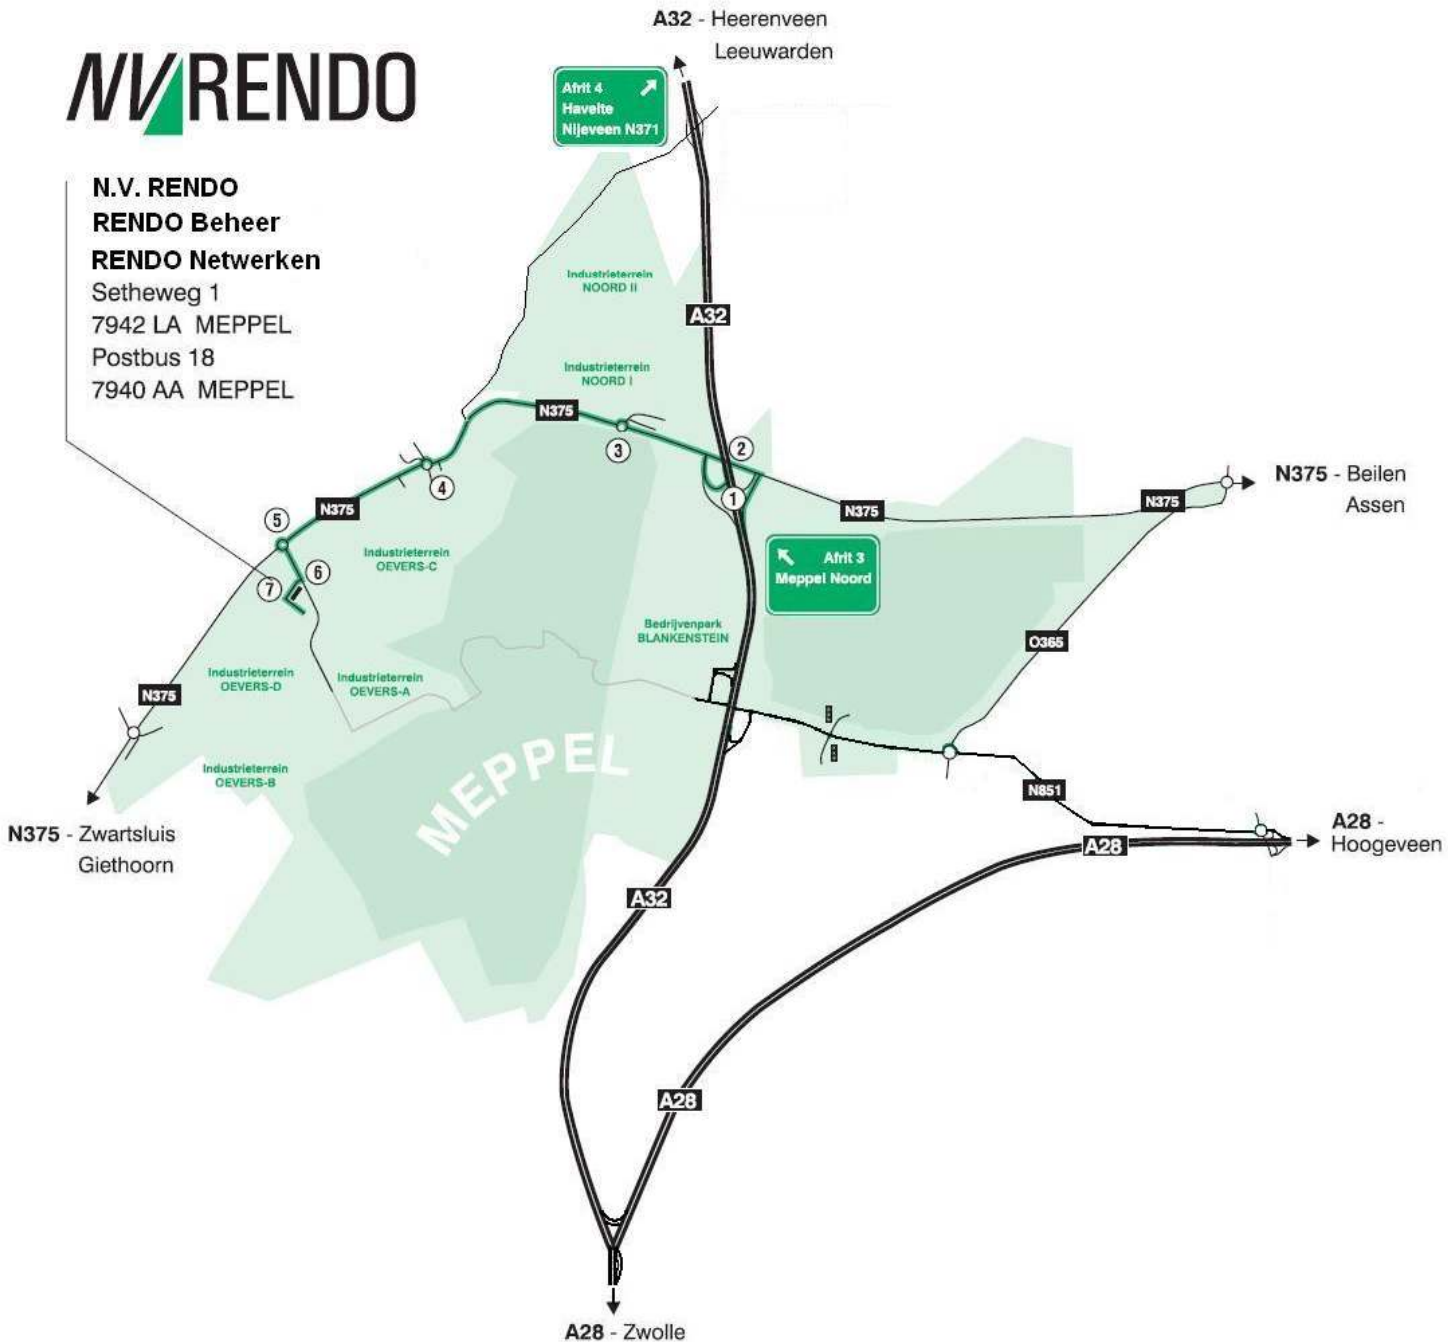

PLATTEGROND

N.V. RENDO
RENDO Beheer
RENDO Netwerken
Setheweg 1
7942 LA MEPPEL
Postbus 18
7940 AA MEPPEL

ROUTESBESCHRIJVING

Vanuit Zwolle/Staphorst/Hoogeveen en Leeuwarden/Steenwijk

- ① Op A32 afrit 3 (Meppel Noord/Oevers/Haven)
- ② Einde afrit linksaf (Oevers/Haven)
- ③ Op rotonde rechtdoor (Oevers/Haven)
- ④ Volgende rotonde rechtdoor (Oevers/Haven)
- ⑤ Volgende rotonde linksaf (Oevers/Haven)
- ⑥ Eerste weg rechts, Setheweg
- ⑦ Aan de linkerhand N.V. RENDO